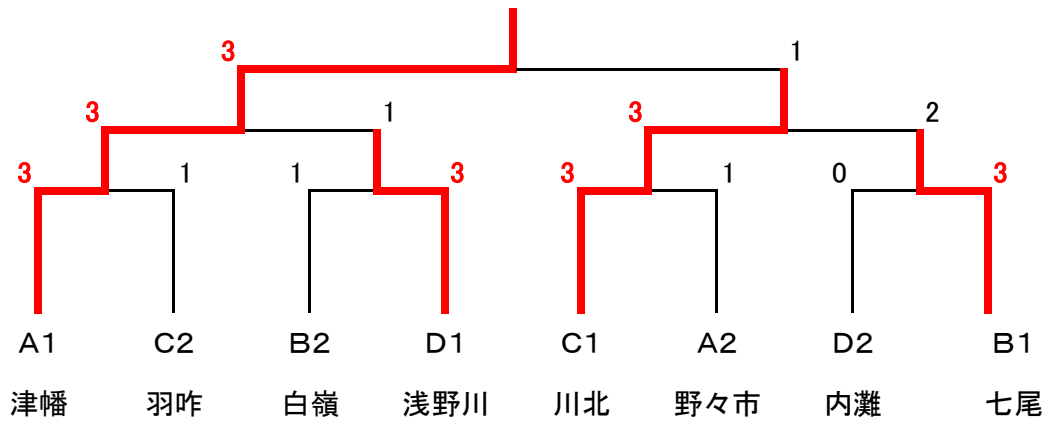

☆決勝トーナメント(女子)