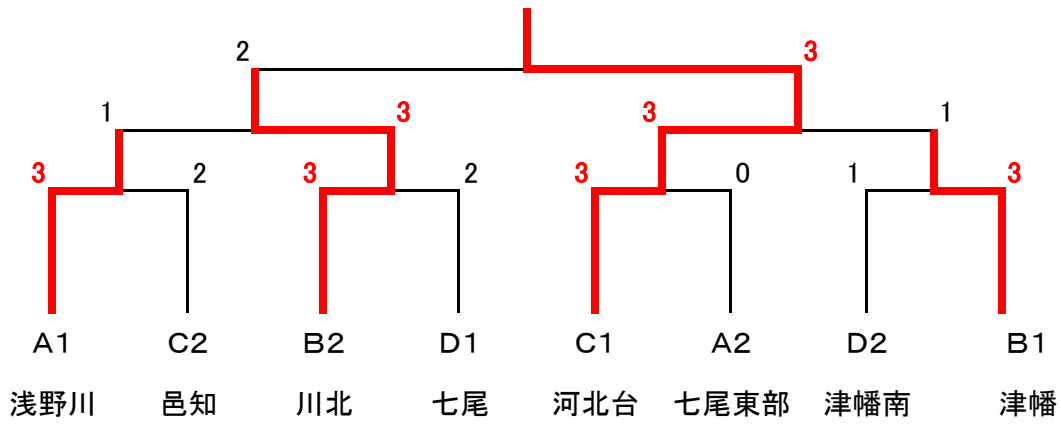

☆男子部門 予選リーグ

【Aリーグ】

		野々市	浅野川	七尾東部	高松	勝敗	順位
1	野々市		2-3	1-3	3-0	1-2	3
2	浅野川	3-2		3-2	3-0	3-0	1
3	七尾東部	3-1	2-3		3-1	2-1	2
4	高松	0-3	0-3	1-3		0-3	4

【Bリーグ】

		津幡	川北	羽咋	緑	勝敗	順位
1	津幡		3-1	3-0	3-0	3-0	1
2	川北	1-3		3-2	3-0	2-1	2
3	羽咋	0-3	2-3		3-1	1-2	3
4	緑	0-3	0-3	1-3		0-3	4

【Cリーグ】

		河北台	邑知	高尾台	山代	勝敗	順位
1	河北台		3-0	3-0	3-0	3-0	1
2	邑知	0-3		3-0	3-0	2-1	2
3	高尾台	0-3	0-3		3-0	1-2	3
4	山代	0-3	0-3	0-3		0-3	4

【Dリーグ】

		七尾	津幡南	清泉	穴水	勝敗	順位
1	七尾		3-1	3-1	3-0	3-0	1
2	津幡南	1-3		3-1	3-0	2-1	2
3	清泉	1-3	1-3		3-0	1-2	3
4	穴水	0-3	0-3	0-3		0-3	4

☆決勝トーナメント(男子)

3位決定戦

☆女子部門 予選リーグ

【Aリーグ】

		津幡	兼六	穴水	野々市	勝敗	順位
1	津幡		3-0	3-0	3-0	3-0	1
2	兼六	0-3		1-3	1-3	0-3	4
3	穴水	0-3	3-1		2-3	1-2	3
4	野々市	0-3	3-1	3-2		2-1	2

【Bリーグ】

		七尾	白嶺	額	橋立	勝敗	順位
1	七尾		3-0	3-0	3-0	3-0	1
2	白嶺	0-3		3-1	3-0	2-1	2
3	額	0-3	1-3		3-0	1-2	3
4	橋立	0-3	0-3	0-3		0-3	4